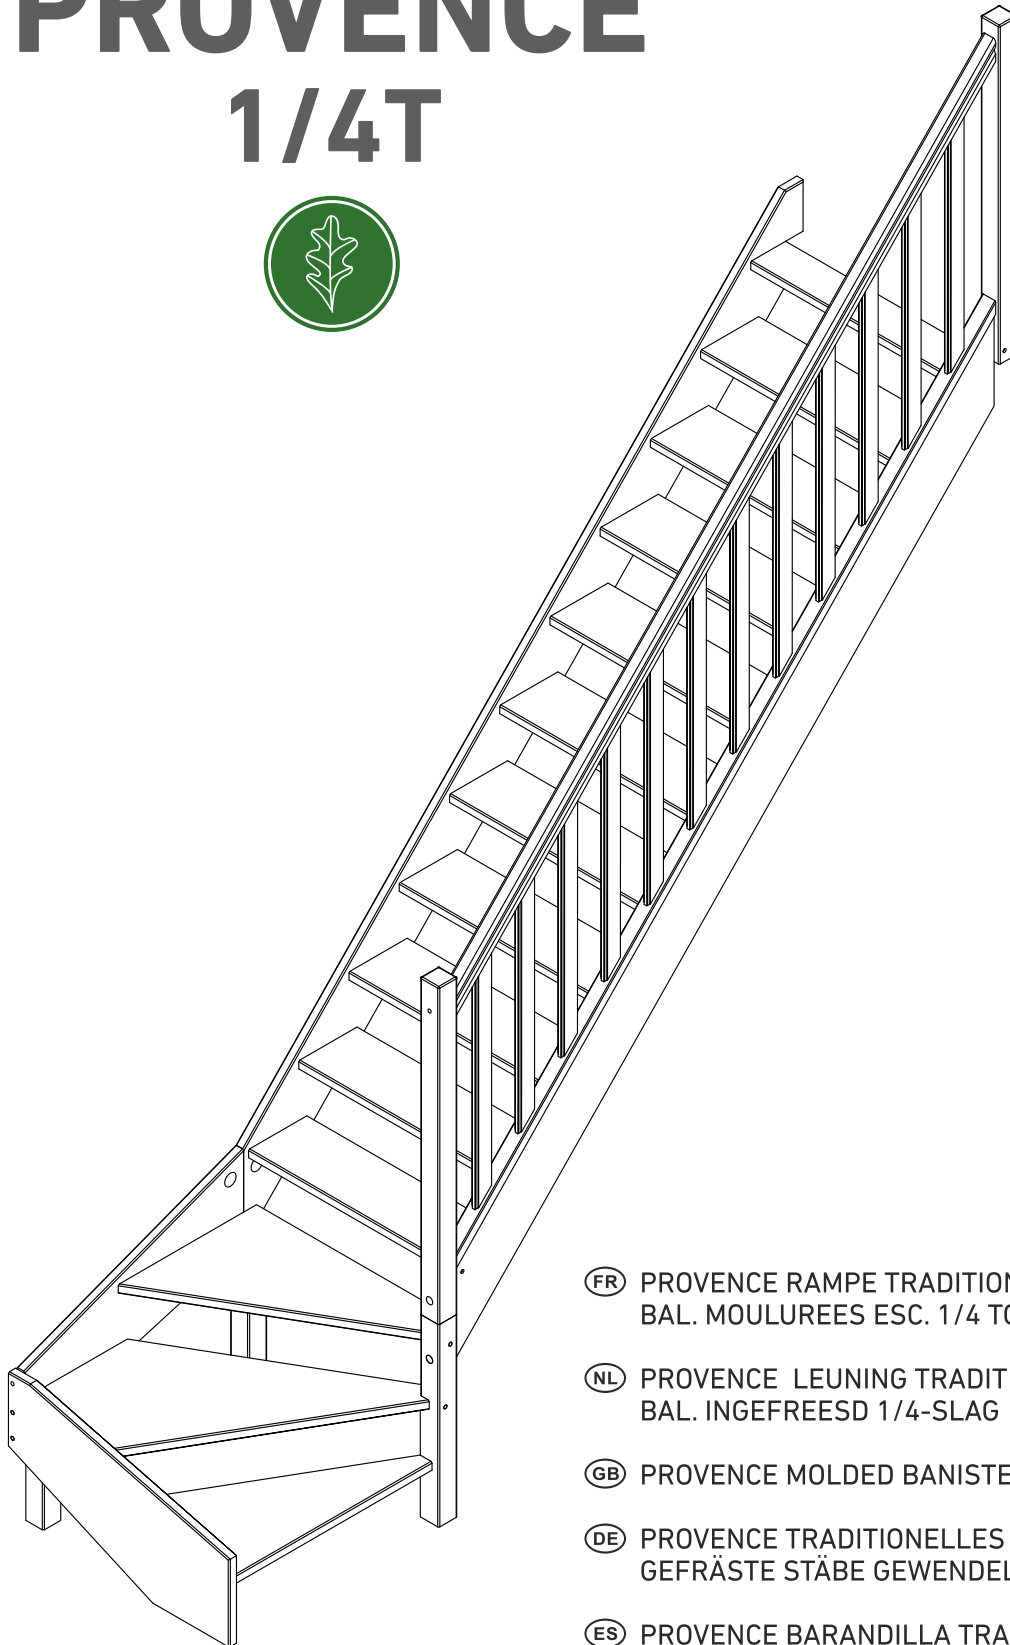

PROVENCE

1/4T

- (FR) PROVENCE RAMPE TRADITIONELLE "A"
BAL. MOULUREES ESC. 1/4 TOURNANT
- (NL) PROVENCE LEUNING TRADITIONEEL "A"
BAL. INGEFREESD 1/4-SLAG
- (GB) PROVENCE MOLDED BANISTER 1/4T STAIRCASE
- (DE) PROVENCE TRADITIONELLES GELÄNDER "A"
GEFRÄSTE STÄBE GEWENDELTE TREPPE
- (ES) PROVENCE BARANDILLA TRADICIONAL "A"
BALAUSTRES MOLDURADOS ESC. 1/4 DE GIRO
- (RO) PROVENCE RAMPA RAMPA FREZATA SCARA 1/4 T

01 70x70x1105 mm x1	02 70x70x1109 mm x1	03 25x62x850mm x12	04 50x50x3150mm x1	05 32x54x3150 x1	06 26x16x3150mm x1	07 16x25x161mm x2 144,45 mm	09 04x45mm x3+2	11 05x60 mm x2+2
							08 012x6mm x9+2 	10 04x40 mm x43+2