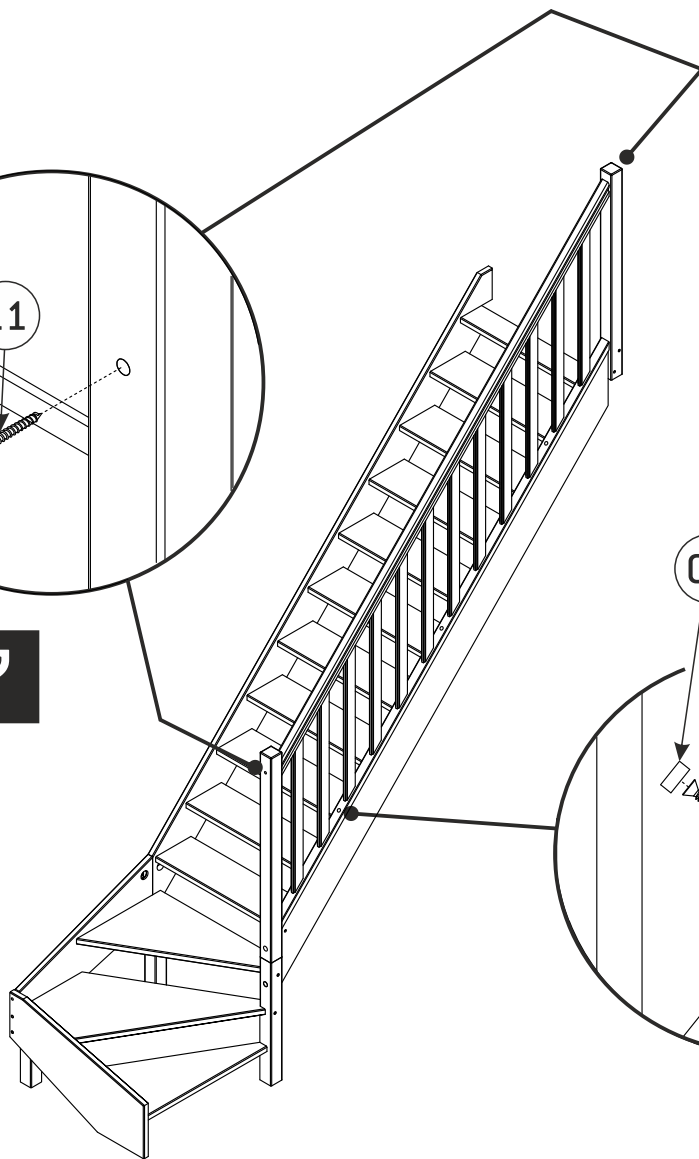

6

7

40 AVENUE DE L'ESPÉRANCE - 6220 FLEURUS - BELGIUM
TEL: +32/71/25.39.60, E-MAIL: info@sogem-sa.com