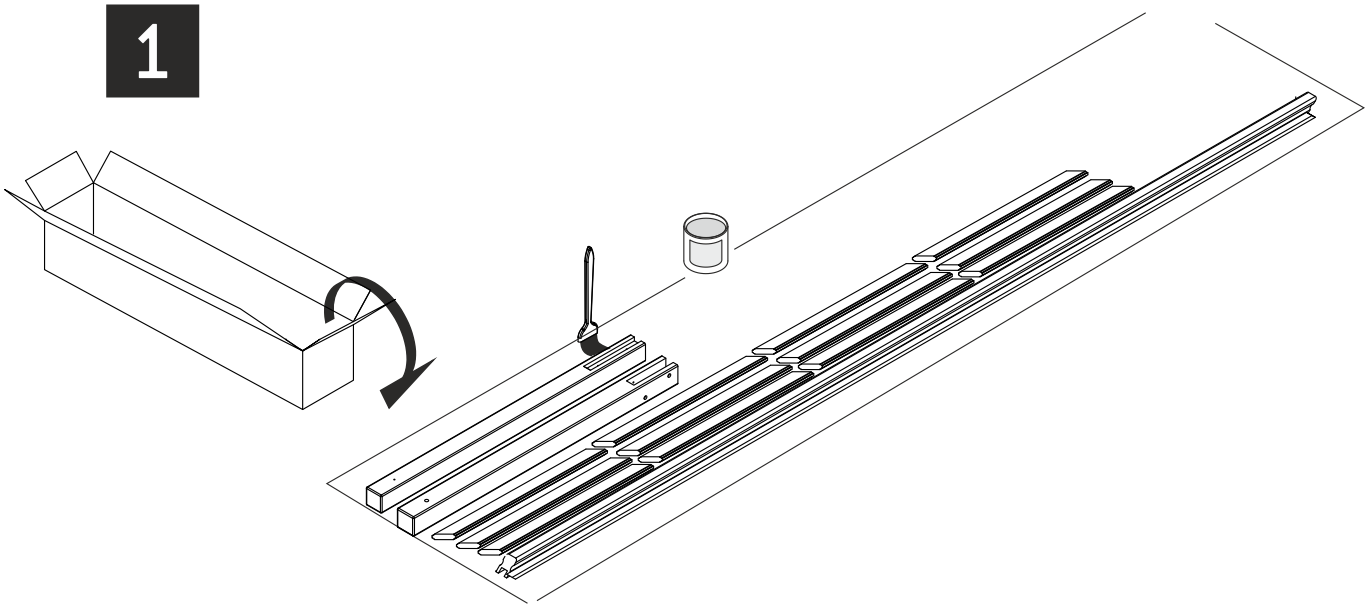

01 70x70x1105 mm x1	02 70x70x1109 mm x1	03 25x62x850mm x12	04 50x50x3150mm x1	05 32x54x3150 x1	06 26x16x3150mm x1	07 16x25x161mm x2 144,45 mm	09 04x45mm x3+2	11 05x60 mm x2+2
							08 012x6mm x9+2 	10 04x40 mm x43+2

1