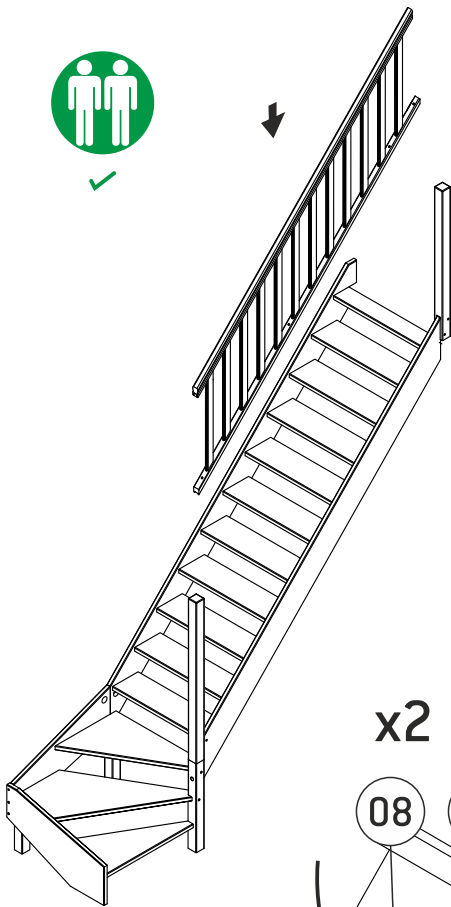

6

7

40 AVENUE DE L'ESPÉRANCE - 6220 FLEURUS - BELGIUM
TEL: +32/71/25.39.60, E-MAIL: info@sogem-sa.com